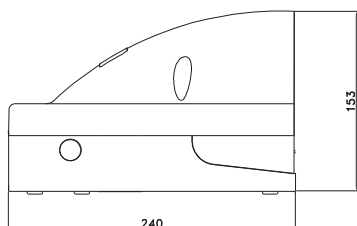

1/4 - 5/2 with protection cover
1/4 - 5/2 s ochranným krytem
1/4 - 5/2 con protezione

CODE
VP40010531

mono-stable
monostabilní
monostabile

CODE
VP40011531

with safety block
s bezpečnostním zámkem
con fermo sicurezza

CODE
VP40010532

bistable
bistabilní
bistabile