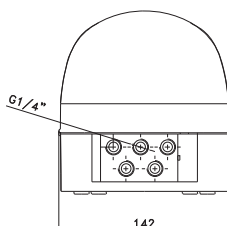

### TECHNICAL DATA / TECHNICKÁ DATA / DATI TECNICI

Fluid / Tekutina / Fluido	Lubricated or non lubricated air / Mazaný nebo nemazaný vzduch / Aria con o senza lubrificazione
Temperature range / Provozní teplota / Temperatura di esercizio	-10°C / +60°C
Max operating pressure / Maximální pracovní tlak / Pressione massima di esercizio	10 bar
Nominal orifice / Jmenovitý průměr / Diametro nominale	1/4: 7,5mm

1/4 - 5/2 with protection cover  
1/4 - 5/2 s ochranným krytem  
1/4 - 5/2 con protezione

CODE  
VP40010531

mono-stable  
monostabilní  
monostabile

CODE  
VP40011531

with safety block  
s bezpečnostním zámkem  
con fermo sicurezza