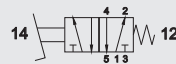

CODE  
VP40010532

bistable  
bistabilní  
bistabile

1/4 - 5/2 without protection cover  
1/4 - 5/2 bez ochranného krytu  
1/4 - 5/2 senza protezione

CODE  
VP40000531

mono-stable  
**monostabilní**  
monostabile