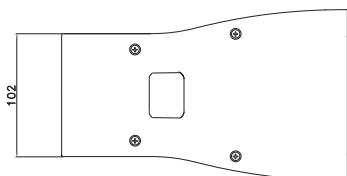

1/4 - 5/2 with protection cover
1/4 - 5/2 s ochranným krytem
1/4 - 5/2 con protezione

CODE
VP40010531

mono-stable
monostabilní
monostabile

CODE
VP40011531

with safety block
s bezpečnostním zámkem
con fermo sicurezza

CODE
VP40010532

bistable
bistabilní
bistabile