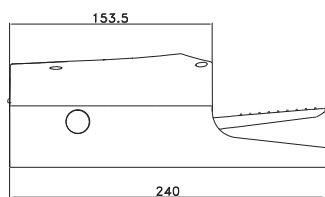

1/4 - 5/2 without protection cover
1/4 - 5/2 bez ochranného krytu
1/4 - 5/2 senza protezione

CODE
VP40000531

mono-stable
monostabilní
monostabile

CODE
VP40000532

bistable
bistabilní
bistabile