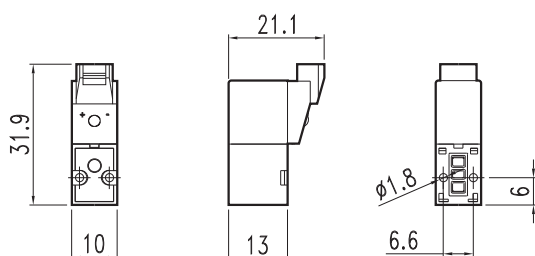

TECHNICAL DATA / TECHNICKÁ DATA / DATI TECNICI

Type / Type / <i>Tipo</i>	3/2 NC
Max operating pressure / Maximální pracovní tlak / <i>Pressione massima di esercizio</i>	0 - 7 bar
Max working temperature / Maximální teplota použití / <i>Temperatura max di esercizio</i>	-10°C / + 50°C
Flow rate to 6 bar and Δp 1 bar / Průtok à 6 bar et Δp 1 bar / <i>Portata a 6 bar e Δp 1 bar</i>	15 NI/min
Nominal orifice / Jmenovitý průměr / <i>Diametro nominale</i>	0,8 mm
Life time / Životnost / <i>Durata cicli</i>	>50 millions cycles / > 50 milionů cyklů / <i>>50 milioni di cicli</i>
Tension tolerance / Tolerance napětí / <i>Tolleranza di tensione</i>	-10% - + 10%
Response time / Doba odezvy / <i>Tempo di risposta</i>	6ms (ON) - 8ms (OFF)
Duty cycle / Čas zapnutí / <i>Inserimento</i>	ED 100%
Voltage / Napětí / <i>Voltaggio</i>	12-24 VDC
Rated power consumption / Jmenovitá spotřeba energie / <i>Consumo a regime</i>	1.3 W
Protection / Ochrana / <i>Protezione</i>	IP 51

SINGLE MANIFOLD
SAMOSTATNÁ ZÁKLADOVÁ DESKA
BASE SINGOLA

CODE
SB4010101

MANIFOLD
ZÁKLADOVÁ DESKA
BASE MULTIPLA

CODE	POS.	A	B
SB4010102	2	39.5	32.5
SB4010103	3	50	43
SB4010104	4	60.5	53.5
SB4010105	5	71	64
SB4010106	6	81.5	74.5
SB4010107	7	92	85
SB4010108	8	102.5	95.5
SB4010109	9	113	106
SB4010110	10	123.5	116.5