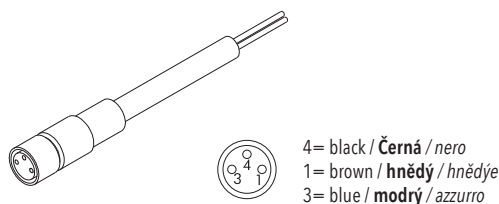

3/2 NC LOWER CONNECTOR
3/2 NC NÍZKÝ KONEKTOR
3/2 NC CONNETTORE INFERIORE

CODE
EP50221 24V DC

3/2 NC LATERAL CONNECTOR
3/2 NZ LATERÁLNÍ KONEKTOR
3/2 NC CONNETTORE LATERALE

CODE
EP50220 24V DC

3/2 NC WITH M8 CONNECTOR
3/2 NC S KONEKTOREM M8
3/2 NC CON CONNETTORE M8

CODE
EP50223 24V DC

CONNECTORS
KONEKTORY
CONNETTORI

CODE
VX0048 300mm
VX0049 500mm
VX0050 1000mm

CONNECTOR M8 WITH CABLE 2,5 mt
KONEKTOR M8 S KABELEM 2,5 mt
CONNETTORE M8 CON CAVO 2,5 mt

CODE
AR4301 3 WIRES / **3 DRÁTY** / 3 FILI

SINGLE MANIFOLD
SAMOSTATNÁ ZÁKLADOVÁ DESKA
BASE SINGOLA

CODE
SB4010101

MANIFOLD
ZÁKLADOVÁ DESKA
BASE MULTIPLA

CODE	POS.	A	B
SB4010102	2	39.5	32.5
SB4010103	3	50	43
SB4010104	4	60.5	53.5
SB4010105	5	71	64
SB4010106	6	81.5	74.5
SB4010107	7	92	85
SB4010108	8	102.5	95.5
SB4010109	9	113	106
SB4010110	10	123.5	116.5