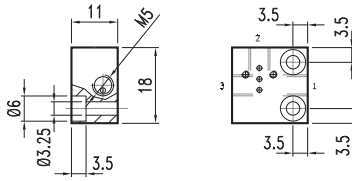

CODE
EP50223 24V DC

CONNECTORS
KONEKTORY
CONNETTORI

CODE
VX0048 300mm
VX0049 500mm
VX0050 1000mm

CONNECTOR M8 WITH CABLE 2,5 mt
KONEKTOR M8 S KABELEM 2,5 mt
CONNETTORE M8 CON CAVO 2,5 mt

CODE
AR4301 3 WIRES / **3 DRÁTY** / 3 FILI

SINGLE MANIFOLD
SAMOSTATNÁ ZÁKLADOVÁ DESKA
BASE SINGOLA

CODE
SB4010101

MANIFOLD
ZÁKLADOVÁ DESKA
BASE MULTIPLA

CODE	POS.	A	B
SB4010102	2	39.5	32.5
SB4010103	3	50	43
SB4010104	4	60.5	53.5
SB4010105	5	71	64
SB4010106	6	81.5	74.5
SB4010107	7	92	85
SB4010108	8	102.5	95.5
SB4010109	9	113	106
SB4010110	10	123.5	116.5