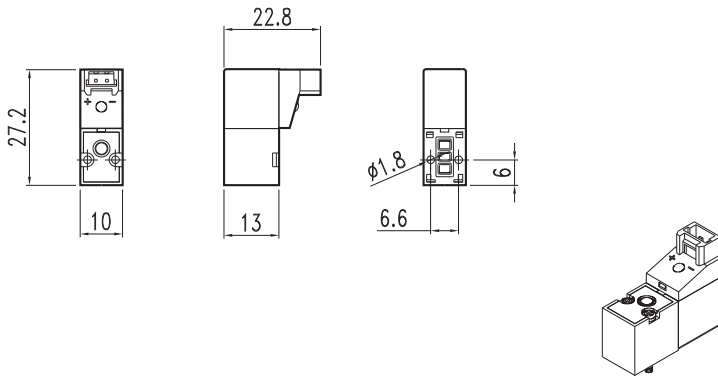

3/2 NC LATERAL CONNECTOR
3/2 NZ LATERÁLNÍ KONEKTOR
3/2 NC CONNETTORE LATERALE

CODE
EP50220 24V DC

3/2 NC WITH M8 CONNECTOR
3/2 NC S KONEKTOREM M8
3/2 NC CON CONNETTORE M8

CODE
EP50223 24V DC

CONNECTORS
KONEKTORY
CONNETTORI

CODE
VX0048 300mm
VX0049 500mm
VX0050 1000mm

CONNECTOR M8 WITH CABLE 2,5 mt
KONEKTOR M8 S KABELEM 2,5 mt
CONNETTORE M8 CON CAVO 2,5 mt

CODE
AR4301 3 WIRES / **3 DRÁTY** / 3 FILI