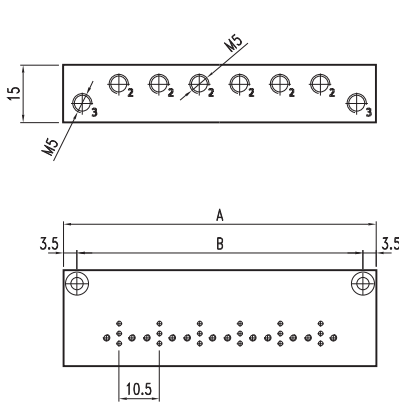

3/2 NC LOWER CONNECTOR
3/2 NC NÍZKÝ KONEKTOR
3/2 NC CONNETTORE INFERIORE

CODE
EP50221 24V DC

3/2 NC LATERAL CONNECTOR
3/2 NZ LATERÁLNÍ KONEKTOR
3/2 NC CONNETTORE LATERALE

CODE
EP50220 24V DC

3/2 NC WITH M8 CONNECTOR
3/2 NC S KONEKTOREM M8
3/2 NC CON CONNETTORE M8

CODE
EP50223 24V DC

CONNECTORS
KONEKTORY
CONNETTORI

CODE
VX0048 300mm
VX0049 500mm
VX0050 1000mm

CONNECTOR M8 WITH CABLE 2,5 mt
KONEKTOR M8 S KABELEM 2,5 mt
CONNETTORE M8 CON CAVO 2,5 mt

CODE
AR4301 3 WIRES / **3 DRÁTY** / 3 FILI

SINGLE MANIFOLD
SAMOSTATNÁ ZÁKLADOVÁ DESKA
BASE SINGOLA

CODE
SB4010101

MANIFOLD
ZÁKLADOVÁ DESKA
BASE MULTIPLA

CODE	POS.	A	B
SB4010102	2	39.5	32.5
SB4010103	3	50	43
SB4010104	4	60.5	53.5
SB4010105	5	71	64
SB4010106	6	81.5	74.5
SB4010107	7	92	85
SB4010108	8	102.5	95.5
SB4010109	9	113	106
SB4010110	10	123.5	116.5