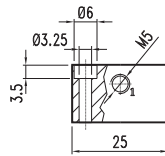

TECHNICAL DATA / TECHNICKÁ DATA / DATI TECNICI

Type / Type / <i>Tipo</i>	3/2 NC
Max operating pressure / Maximální pracovní tlak / <i>Pressione massima di esercizio</i>	0 - 7 bar
Max working temperature / Maximální teplota použití / <i>Temperatura max di esercizio</i>	-10°C / + 50°C
Flow rate to 6 bar and Δp 1 bar / Průtok à 6 bar et Δp 1 bar / <i>Portata a 6 bar e Δp 1 bar</i>	15 NI/min
Nominal orifice / Jmenovitý průměr / <i>Diametro nominale</i>	0,8 mm
Life time / Životnost / <i>Durata cicli</i>	>50 millions cycles / > 50 milionů cyklů / <i>>50 milioni di cicli</i>
Tension tolerance / Tolerance napětí / <i>Tolleranza di tensione</i>	-10% - + 10%
Response time / Doba odezvy / <i>Tempo di risposta</i>	6ms (ON) - 8ms (OFF)
Duty cycle / Čas zapnutí / <i>Inserimento</i>	ED 100%
Voltage / Napětí / <i>Voltaggio</i>	12-24 VDC
Rated power consumption / Jmenovitá spotřeba energie / <i>Consumo a regime</i>	1.3 W
Protection / Ochrana / <i>Protezione</i>	IP 51

3/2 NC LOWER CONNECTOR
3/2 NC NÍZKÝ KONEKTOR
3/2 NC CONNETTORE INFERIORE

CODE
EP50221 24V DC

3/2 NC LATERAL CONNECTOR
3/2 NZ LATERÁLNÍ KONEKTOR
3/2 NC CONNETTORE LATERALE

CODE
EP50220 24V DC

3/2 NC WITH M8 CONNECTOR
3/2 NC S KONEKTOREM M8
3/2 NC CON CONNETTORE M8

CODE
EP50223 24V DC

CONNECTORS
KONEKTORY
CONNETTORI

CODE
VX0048 300mm
VX0049 500mm
VX0050 1000mm

CONNECTOR M8 WITH CABLE 2,5 mt
KONEKTOR M8 S KABELEM 2,5 mt
CONNETTORE M8 CON CAVO 2,5 mt

CODE
AR4301 3 WIRES / **3 DRÁTY** / 3 FILI

SINGLE MANIFOLD
SAMOSTATNÁ ZÁKLADOVÁ DESKA
BASE SINGOLA

CODE
SB4010101

MANIFOLD
ZÁKLADOVÁ DESKA
BASE MULTIPLA

CODE	POS.	A	B
SB4010102	2	39.5	32.5
SB4010103	3	50	43
SB4010104	4	60.5	53.5
SB4010105	5	71	64
SB4010106	6	81.5	74.5
SB4010107	7	92	85
SB4010108	8	102.5	95.5
SB4010109	9	113	106
SB4010110	10	123.5	116.5