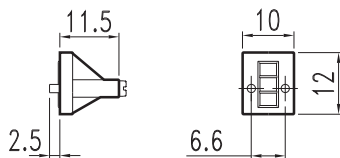

TECHNICAL DATA / TECHNICKÁ DATA / DATI TECNICI

Type / Type / <i>Tipo</i>	3/2 NC
Max operating pressure / Maximální pracovní tlak / <i>Pressione massima di esercizio</i>	0 - 7 bar
Max working temperature / Maximální teplota použití / <i>Temperatura max di esercizio</i>	-10°C / + 50°C
Flow rate to 6 bar and Δp 1 bar / Průtok à 6 bar et Δp 1 bar / <i>Portata a 6 bar e Δp 1 bar</i>	15 NI/min
Nominal orifice / Jmenovitý průměr / <i>Diametro nominale</i>	0,8 mm
Life time / Životnost / <i>Durata cicli</i>	>50 millions cycles / > 50 milionů cyklů / <i>>50 milioni di cicli</i>
Tension tolerance / Tolerance napětí / <i>Tolleranza di tensione</i>	-10% - + 10%
Response time / Doba odezvy / <i>Tempo di risposta</i>	6ms (ON) - 8ms (OFF)
Duty cycle / Čas zapnutí / <i>Inserimento</i>	ED 100%
Voltage / Napětí / <i>Voltaggio</i>	12-24 VDC
Rated power consumption / Jmenovitá spotřeba energie / <i>Consumo a regime</i>	1.3 W
Protection / Ochrana / <i>Protezione</i>	IP 51

CODE
EP50223 24V DC

CONNECTORS
KONEKTORY
CONNETTORI

CODE
VX0048 300mm
VX0049 500mm
VX0050 1000mm

CONNECTOR M8 WITH CABLE 2,5 mt
KONEKTOR M8 S KABELEM 2,5 mt
CONNETTORE M8 CON CAVO 2,5 mt

CODE
AR4301 3 WIRES / **3 DRÁTY** / 3 FILI

SINGLE MANIFOLD
SAMOSTATNÁ ZÁKLADOVÁ DESKA
BASE SINGOLA

CODE
SB4010101

MANIFOLD
ZÁKLADOVÁ DESKA
BASE MULTIPLA

CODE	POS.	A	B
SB4010102	2	39.5	32.5
SB4010103	3	50	43
SB4010104	4	60.5	53.5
SB4010105	5	71	64
SB4010106	6	81.5	74.5
SB4010107	7	92	85
SB4010108	8	102.5	95.5
SB4010109	9	113	106
SB4010110	10	123.5	116.5