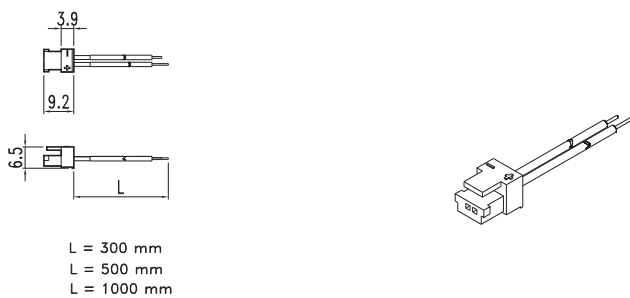

TECHNICAL DATA / TECHNICKÁ DATA / DATI TECNICI

Type / Type / <i>Tipo</i>	3/2 NC
Max operating pressure / Maximální pracovní tlak / <i>Pressione massima di esercizio</i>	0 - 7 bar
Max working temperature / Maximální teplota použití / <i>Temperatura max di esercizio</i>	-10°C / + 50°C
Flow rate to 6 bar and Δp 1 bar / Průtok à 6 bar et Δp 1 bar / <i>Portata a 6 bar e Δp 1 bar</i>	15 NI/min
Nominal orifice / Jmenovitý průměr / <i>Diametro nominale</i>	0,8 mm
Life time / Životnost / <i>Durata cicli</i>	>50 millions cycles / > 50 milionů cyklů / <i>>50 milioni di cicli</i>
Tension tolerance / Tolerance napětí / <i>Tolleranza di tensione</i>	-10% - + 10%
Response time / Doba odezvy / <i>Tempo di risposta</i>	6ms (ON) - 8ms (OFF)
Duty cycle / Čas zapnutí / <i>Inserimento</i>	ED 100%
Voltage / Napětí / <i>Voltaggio</i>	12-24 VDC
Rated power consumption / Jmenovitá spotřeba energie / <i>Consumo a regime</i>	1.3 W
Protection / Ochrana / <i>Protezione</i>	IP 51

3/2 NC LOWER CONNECTOR
3/2 NC NÍZKÝ KONEKTOR
3/2 NC CONNETTORE INFERIORE

CODE
EP50221 24V DC

3/2 NC LATERAL CONNECTOR
3/2 NZ LATERÁLNÍ KONEKTOR
3/2 NC CONNETTORE LATERALE

CODE
EP50220 24V DC

3/2 NC WITH M8 CONNECTOR
3/2 NC S KONEKTOREM M8
3/2 NC CON CONNETTORE M8

CODE
EP50223 24V DC

CONNECTORS
KONEKTORY
CONNETTORI

CODE
VX0048 300mm
VX0049 500mm
VX0050 1000mm

CONNECTOR M8 WITH CABLE 2,5 mt
KONEKTOR M8 S KABELEM 2,5 mt
CONNETTORE M8 CON CAVO 2,5 mt

CODE
AR4301 3 WIRES / **3 DRÁTY** / 3 FILI