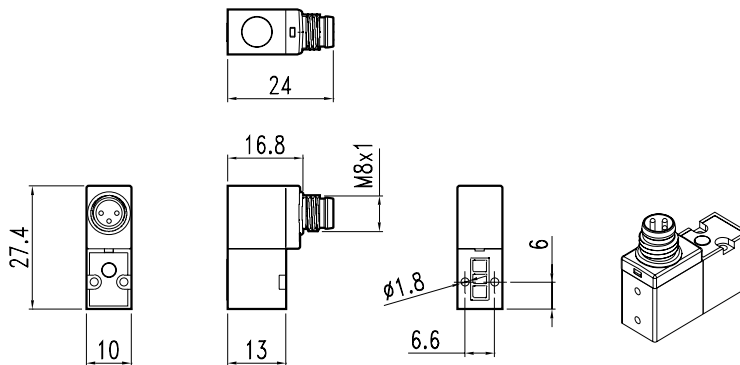

TECHNICAL DATA / TECHNICKÁ DATA / DATI TECNICI

Type / Type / <i>Tipo</i>	3/2 NC
Max operating pressure / Maximální pracovní tlak / <i>Pressione massima di esercizio</i>	0 - 7 bar
Max working temperature / Maximální teplota použití / <i>Temperatura max di esercizio</i>	-10°C / + 50°C
Flow rate to 6 bar and Δp 1 bar / Průtok à 6 bar et Δp 1 bar / <i>Portata a 6 bar e Δp 1 bar</i>	15 NI/min
Nominal orifice / Jmenovitý průměr / <i>Diametro nominale</i>	0,8 mm
Life time / Životnost / <i>Durata cicli</i>	>50 millions cycles / > 50 milionů cyklů / <i>>50 milioni di cicli</i>
Tension tolerance / Tolerance napětí / <i>Tolleranza di tensione</i>	-10% - + 10%
Response time / Doba odezvy / <i>Tempo di risposta</i>	6ms (ON) - 8ms (OFF)
Duty cycle / Čas zapnutí / <i>Inserimento</i>	ED 100%
Voltage / Napětí / <i>Voltaggio</i>	12-24 VDC
Rated power consumption / Jmenovitá spotřeba energie / <i>Consumo a regime</i>	1.3 W
Protection / Ochrana / <i>Protezione</i>	IP 51

3/2 NC LOWER CONNECTOR
3/2 NC NÍZKÝ KONEKTOR
3/2 NC CONNETTORE INFERIORE

CODE
EP50221 24V DC

3/2 NC LATERAL CONNECTOR
3/2 NZ LATERÁLNÍ KONEKTOR
3/2 NC CONNETTORE LATERALE

CODE
EP50220 24V DC

3/2 NC WITH M8 CONNECTOR
3/2 NC S KONEKTOREM M8
3/2 NC CON CONNETTORE M8

CODE
EP50223 24V DC

CONNECTORS
KONEKTORY
CONNETTORI

CODE
VX0048 300mm
VX0049 500mm
VX0050 1000mm

CONNECTOR M8 WITH CABLE 2,5 mt
KONEKTOR M8 S KABELEM 2,5 mt
CONNETTORE M8 CON CAVO 2,5 mt

CODE
AR4301 3 WIRES / **3 DRÁTY** / 3 FILI

SINGLE MANIFOLD
SAMOSTATNÁ ZÁKLADOVÁ DESKA
BASE SINGOLA

CODE
SB4010101

MANIFOLD
ZÁKLADOVÁ DESKA
BASE MULTIPLA

CODE	POS.	A	B
SB4010102	2	39.5	32.5
SB4010103	3	50	43
SB4010104	4	60.5	53.5
SB4010105	5	71	64
SB4010106	6	81.5	74.5
SB4010107	7	92	85
SB4010108	8	102.5	95.5
SB4010109	9	113	106
SB4010110	10	123.5	116.5