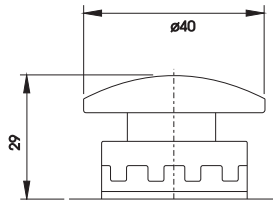

Ø40 MUSHROOM
HŘÍBEK Ø40
FUNGO Ø40

CODE
AP402 monostable / **monostabilní** / *monostabile*
AP402A turn to unlock / **otočte se a odemkněte** / *sblocco a rotazione*