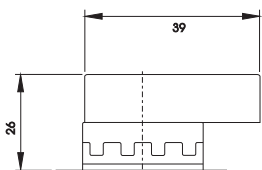

Ø60 PALM
HŘÍBEK Ø60
FUNGO Ø60

CODE
AP403 monostable / **monostabilní** / *monostabile*
AP403A turn to unlock / **otočte se a odemkněte** / *sblocco a rotazione*

SHORT LEVER SELECTOR
KRÁTKÁ PÁČKA
SELETTORE LEVA CORTA

LONG LEVER SELECTOR
DLOUHÁ PÁČKA
SELETTORE LEVA LUNGA

CODE
AP405 2 positions monostable / **2 pozice monostabilní** / *2 posizioni monostabile*
AP405A 2 positions bistable / **2 pozice bistabilní** / *2 posizioni bistabile*
AP405B 3 positions monostable / **3 pozice monostabilní** / *3 posizioni monostabile*
AP405C 3 positions stable / **3 pozice stabilní** / *3 posizioni stabile*