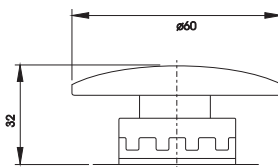

Ø60 PALM
HŘÍBEK Ø60
FUNGO Ø60

CODE
AP403 monostable / **monostabilní** / *monostabile*
AP403A turn to unlock / **otočte se a odemkněte** / *sblocco a rotazione*

SHORT LEVER SELECTOR
KRÁTKÁ PÁČKA
SELETTORE LEVA CORTA

LONG LEVER SELECTOR
DLOUHÁ PÁČKA
SELETTORE LEVA LUNGA

CODE
AP405 2 positions monostable / **2 pozice monostabilní** / *2 posizioni monostabile*
AP405A 2 positions bistable / **2 pozice bistabilní** / *2 posizioni bistabile*
AP405B 3 positions monostable / **3 pozice monostabilní** / *3 posizioni monostabile*
AP405C 3 positions stable / **3 pozice stabilní** / *3 posizioni stabile*