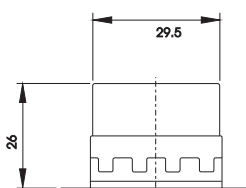

Ø60 PALM
HŘÍBEK Ø60
FUNGO Ø60

CODE
AP403 monostable / **monostabilní** / *monostabile*
AP403A turn to unlock / **otočte se a odemkněte** / *sblocco a rotazione*

SHORT LEVER SELECTOR
KRÁTKÁ PÁČKA
SELETTORE LEVA CORTA