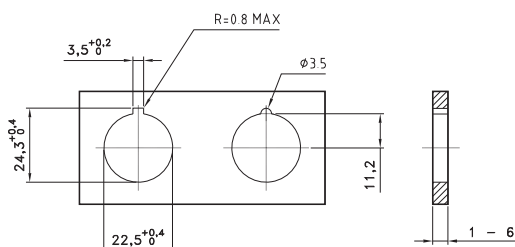

PANEL MOUNTING HOLE
MONTÁŽNÍ PANEL
FORO PER MONTAGGIO A PANNELLO